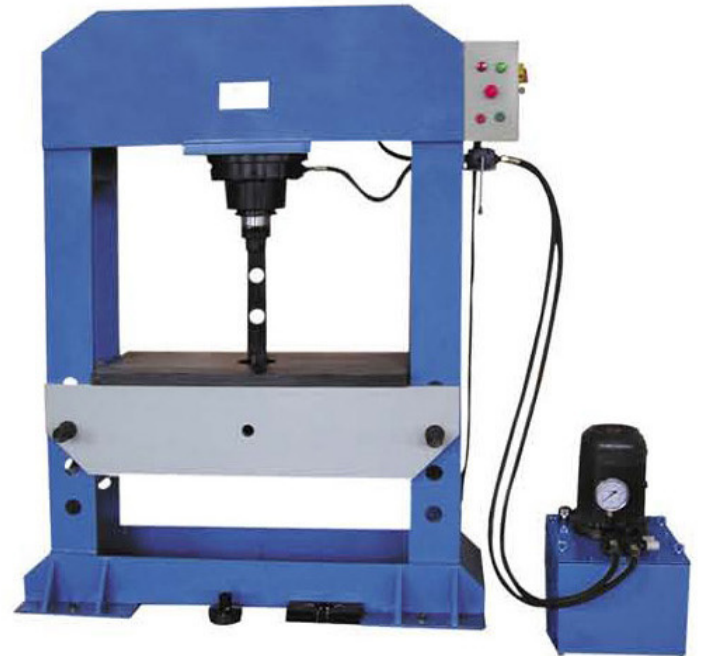

HYDRAULIC PRESS

SPECIAL ACCESSORIES

HP-30

HP-100

Item No.	Model	Capacity (kn)	Pressure (mpa)	Piston travel/ Table travel (mm)	Table size (mm)	Dimension (cm)	Hydraulic Station(cm)	N.W. /G.W. (kg)
382001	HP-30	300	25	300/270	300 × 400	123 × 55 × 118		420/650
382002	HP-50	500	25	220/405	400 × 800	150 × 65 × 195		980/1100
382011	HP-63	630	30	220/405	400 × 800	150 × 65 × 195		1020/1500
382006	HP-100	1000	30	250/405	460 × 980	184 × 75 × 225	73X63X96	1220/1420
382012	HP-150	1500	42	250/405	460 × 980	184 × 75 × 225	73X63X96	1350/1750
382013	HP-200	2000	40	300/405	500 × 1000	194 × 95 × 235	90X80X106	2200/2400
382014	HP-300	3000	42	300/405	700 × 1200	210 × 95 × 270	110X120X135	4200/4500
382015	HP-400	4000	42	300/405	900 × 1200	230 × 100 × 290	110X120X135	5500/5850
382016	HP-500	5000	45	300/405	900 × 1200	230 × 100 × 290	110X120X135	6500/6900