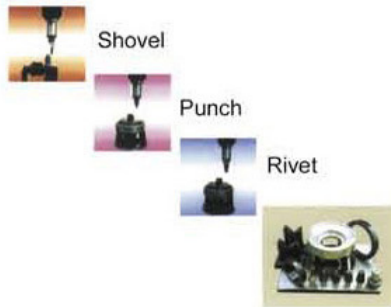

HYDRAULIC PRESS

SPECIAL ACCESSORIES

HP-30

HP-100

Item No.	Model	Capacity (kn)	Pressure (mpa)	Piston travel/ Table travel (mm)	Table size (mm)	Dimension (cm)	Hydraulic Station(cm)	N.W. /G.W. (kg)
382001	HP-30	300	25	300/270	300 × 400	123 × 55 × 118		420/650
382002	HP-50	500	25	220/405	400 × 800	150 × 65 × 195		980/1100
382011	HP-63	630	30	220/405	400 × 800	150 × 65 × 195		1020/1500
382006	HP-100	1000	30	250/405	460 × 980	184 × 75 × 225	73X63X96	1220/1420
382012	HP-150	1500	42	250/405	460 × 980	184 × 75 × 225	73X63X96	1350/1750
382013	HP-200	2000	40	300/405	500 × 1000	194 × 95 × 235	90X80X106	2200/2400
382014	HP-300	3000	42	300/405	700 × 1200	210 × 95 × 270	110X120X135	4200/4500
382015	HP-400	4000	42	300/405	900 × 1200	230 × 100 × 290	110X120X135	5500/5850
382016	HP-500	5000	45	300/405	900 × 1200	230 × 100 × 290	110X120X135	6500/6900